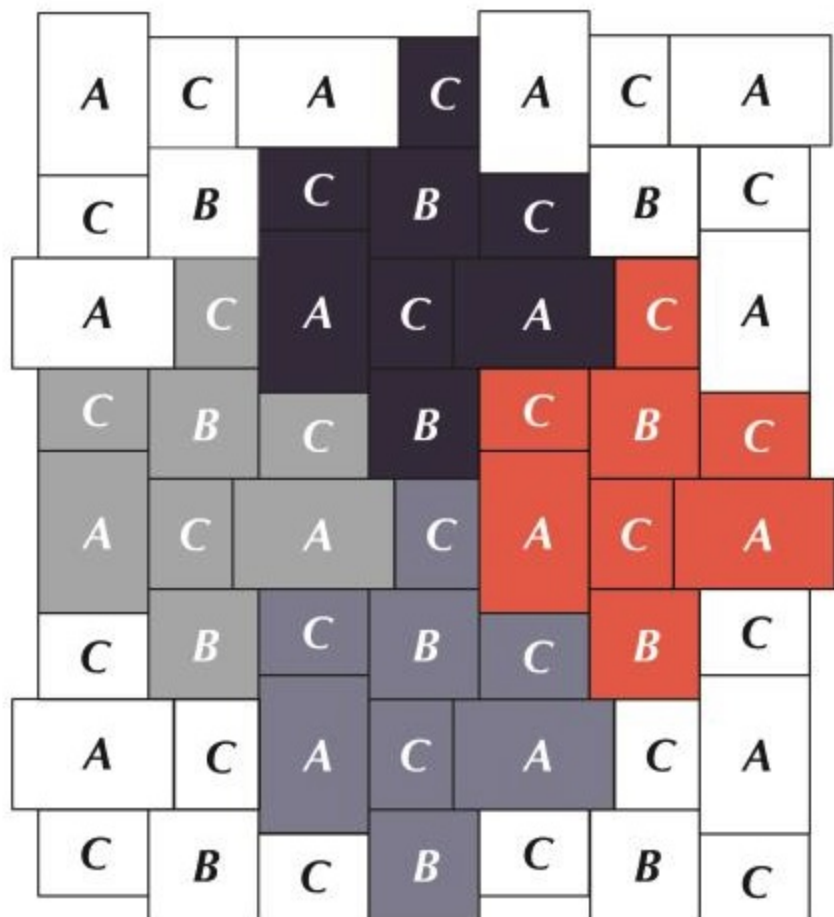

VICTORIA BLUE ASHLAR PATTERN

\*1.28sqm/set

A:	600x400x20	2Pc/set
B:	400x400x20	2Pc/set
C:	400x300x20	4Pc/set